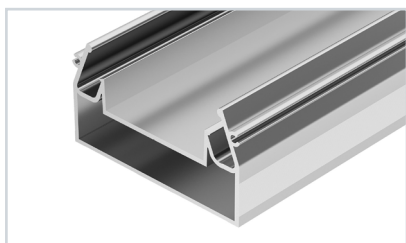

4 040700 Профиль STRETCH-S-50-CEIL-CENTER-2000 (GAMMA50)

- **040899** Заглушка STRETCH-S-50-CEIL-CENTER (GAMMA50)
- **041202** Угол STRETCH-S-50-CEIL-CENTER-90 (GAMMA50)
- **040822** Экран STRETCH-S-50-CEIL-CENTER-10m (GAMMA50)

до 60 Вт/м*