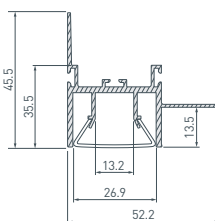

- **026633** Экран FOLED-2000 BLACK-PM черный
- **025233(1)** Экран FOLED-2000 OPAL-PM
- **027736** Заглушка для FOLED белая глухая
- **031116** Заглушка FOLED-CENTER
- **027735** Заглушка для FOLED черная глухая
- **040975** Соединитель профиля KLUS-ZM-180