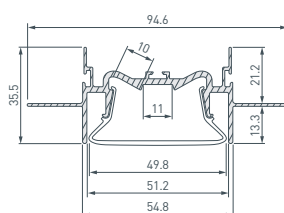

- **025232** Профиль-держатель FOLED-RAIL-2000
- **035772** Экран FOLED-50-2000 OPAL-PM
- **035774** Заглушка для FOLED-50 серая
- **035773** Заглушка FOLED-50-CENTER
- **040975** Соединитель профиля KLUS-ZM-180
- **042771** Соединитель профиля KLUS-ZM-90