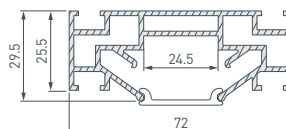

3 040060 Профиль STRETCH-25-CEIL-CENTER-2000

- **040064** Заглушка STRETCH-25-CEIL-CENTER
- **037001** Соединитель профиля MAG-STRETCH-ORIENT-180 Set
- **037002** Соединитель профиля MAG-STRETCH-ORIENT-90 Set
- **040516** Экран STRETCH-25-CEIL-CENTER-10m OPAL-PVC

до 53 Вт/м*