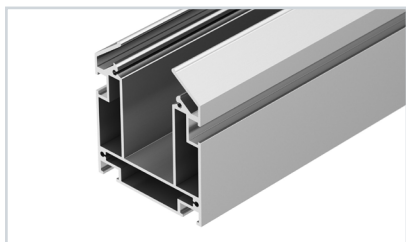

НАБОР ПРОФИЛЯ ARLIGHT для натяжных потолков 2023-1

Набор образцов профилей для натяжных потолков ARLIGHT с экранами.
Длина отрезков — 50 мм.

ПАРАМЕТРЫ

Артикул	042937
Модель	Набор профиля ARLIGHT для натяжных потолков-2023-1
Комплектация	17 образцов профилей для натяжного потолка

ARLIGHT | ПРОФИЛЬ ДЛЯ НАТЯЖНЫХ ПОТОЛКОВ

НАИМЕНОВАНИЕ

ЧЕРТЕЖ

СОПУТСТВУЮЩИЕ ТОВАРЫ

1 036147 Профиль-держатель MAG-STRETCH-ORIENT-2000

- 029052** Соединитель профиля SL-LINE-5035-180 Set
- 036155** Заглушка MAG-STRETCH-ORIENT-CAP
- 037001** Соединитель профиля MAG-STRETCH-ORIENT-180 Set
- 037002** Соединитель профиля MAG-STRETCH-ORIENT-90 Set