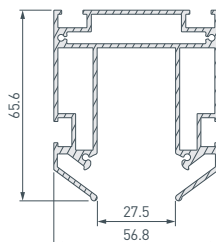

ARLIGHT | ПРОФИЛЬ ДЛЯ НАТЯЖНЫХ ПОТОЛКОВ

НАИМЕНОВАНИЕ

ЧЕРТЕЖ

СОПУТСТВУЮЩИЕ ТОВАРЫ

1 036147 Профиль-держатель MAG-STRETCH-ORIENT-2000

- **029052** Соединитель профиля SL-LINE-5035-180 Set
- **036155** Заглушка MAG-STRETCH-ORIENT-CAP
- **037001** Соединитель профиля MAG-STRETCH-ORIENT-180 Set
- **037002** Соединитель профиля MAG-STRETCH-ORIENT-90 Set