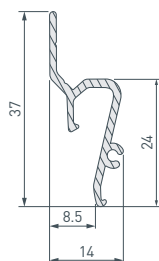

Профиль для создания теневого зазора между стеной и потолком. Подходит для монтажа в помещениях, подверженных поддувам и втягиванию полотен: обеспечивает циркуляцию воздуха за пленкой натяжного потолка через специальные отверстия.

14 039509 Профиль STRETCH-SHADOW-TECH-2000 BLACK (A2-DELTA)