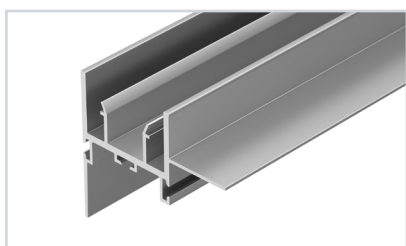

8 023865 Профиль FOLED-WALL-2000

до 43 Вт/м*