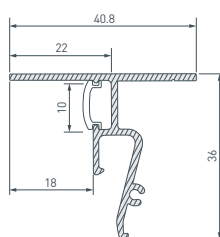

040644 Экран STRETCH-SHADOW-10m OPAL-PVC (A2-CONTOUR-PRO)