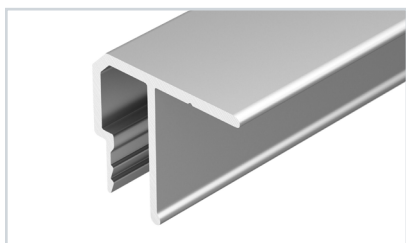

9 039484 Профиль STRETCH-CEIL-TECH-2500