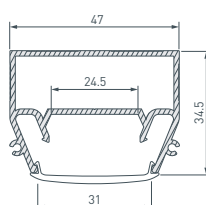

2 040699 Профиль STRETCH-S-35-CEIL-CENTER-2000 (GAMMA35)

- **040878** Заглушка STRETCH-S-35-CEIL-CENTER (GAMMA35)
- **041201** Угол STRETCH-S-35-CEIL-CENTER-90 (GAMMA35)
- **040821** Экран STRETCH-S-35-CEIL-CENTER-10m (GAMMA35)

до 54 Вт/м*