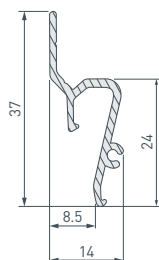

040066 Заглушка LGD-2TR-CAP-STRETCH-BK
037001 Соединитель профиля MAG-STRETCH-ORIENT-180 Set
037002 Соединитель профиля MAG-STRETCH-ORIENT-90 Set

13 041160 Профиль STRETCH-SHADOW-TECH-VENT-2000 BLACK (A2-DELTA)