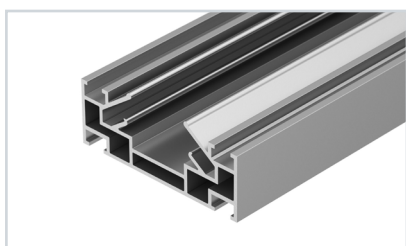

3 040060 Профиль STRETCH-25-CEIL-CENTER-2000

- **040064** Заглушка STRETCH-25-CEIL-CENTER
- **037001** Соединитель профиля MAG-STRETCH-ORIENT-180 Set
- **037002** Соединитель профиля MAG-STRETCH-ORIENT-90 Set
- **040516** Экран STRETCH-25-CEIL-CENTER-10m OPAL-PVC

до 53 Вт/м*