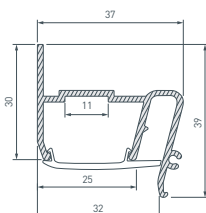

5 040702 Профиль STRETCH-S-30-WALL-SIDE-2000 (STEP)

- **040820** Экран STRETCH-S-30-WALL-SIDE-10m (STEP)

до 35 Вт/м*

* Рассеиваемая мощность на 1 м, P_D