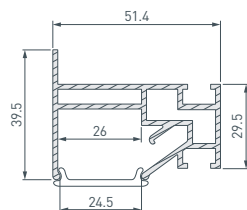

до 60 Вт/м*

5 040702 Профиль STRETCH-S-30-WALL-SIDE-2000 (STEP)

- 040820** Экран STRETCH-S-30-WALL-SIDE-10m (STEP)

до 35 Вт/м*

* Рассеиваемая мощность на 1 м, P_D

ARLIGHT | ПРОФИЛЬ ДЛЯ НАТЯЖНЫХ ПОТОЛКОВ

НАИМЕНОВАНИЕ

ЧЕРТЕЖ

СОПУТСТВУЮЩИЕ ТОВАРЫ

6 040061 Профиль STRETCH-25-WALL-SIDE-2000

до 45 Вт/м*

- 037001** Соединитель профиля MAG-STRETCH-ORIENT-180 Set
- 037002** Соединитель профиля MAG-STRETCH-ORIENT-90 Set
- 040517** Экран STRETCH-25-WALL-SIDE-10m OPAL-PVC