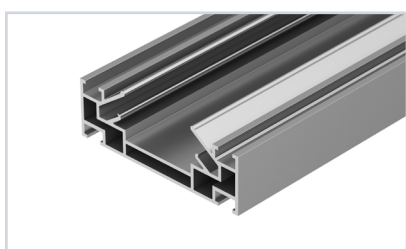

ARLIGHT | ПРОФИЛЬ ДЛЯ НАТЯЖНЫХ ПОТОЛКОВ

НАИМЕНОВАНИЕ

ЧЕРТЕЖ

СОПУТСТВУЮЩИЕ ТОВАРЫ

11 040701 Профиль STRETCH-S-20-WALL-SIDE-2000 (RESPECT-ST)

до 32 Вт/м*

040819 Экран STRETCH-S-20-WALL-SIDE-10m (RESPECT-ST)

12 040059 Профиль-держатель LGD-STRETCH-2TR-2000

040066 Заглушка LGD-2TR-CAP-STRETCH-BK
037001 Соединитель профиля MAG-STRETCH-ORIENT-180 Set
037002 Соединитель профиля MAG-STRETCH-ORIENT-90 Set

13 041160 Профиль STRETCH-SHADOW-TECH-VENT-2000 BLACK (A2-DELTA)

Профиль для создания теневого зазора между стеной и потолком. Подходит для монтажа в помещениях, подверженных поддувам и втягиванию полотен: обеспечивает циркуляцию воздуха за пленкой натяжного потолка через специальные отверстия.

14 039509 Профиль STRETCH-SHADOW-TECH-2000 BLACK (A2-DELTA)

Профиль для создания теневого зазора между стеной и потолком.

15 040704 Профиль STRETCH-SHADOW-TECH-CEIL-2000 BLACK (A2-DELTA)

Профиль для создания теневого зазора между стеной и потолком. Профиль монтируется к потолку: подходит для помещений со «сложными» стенами, монтаж профиля к которым затруднен или невозможен.

* Рассеиваемая мощность на 1 м, P_D