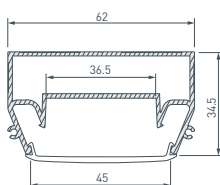

до 54 Вт/м*

3 040060 Профиль STRETCH-25-CEIL-CENTER-2000

- 040064** Заглушка STRETCH-25-CEIL-CENTER
- 037001** Соединитель профиля MAG-STRETCH-ORIENT-180 Set
- 037002** Соединитель профиля MAG-STRETCH-ORIENT-90 Set
- 040516** Экран STRETCH-25-CEIL-CENTER-10m OPAL-PVC

до 53 Вт/м*

4 040700 Профиль STRETCH-S-50-CEIL-CENTER-2000 (GAMMA50)

- 040899** Заглушка STRETCH-S-50-CEIL-CENTER (GAMMA50)
- 041202** Угол STRETCH-S-50-CEIL-CENTER-90 (GAMMA50)
- 040822** Экран STRETCH-S-50-CEIL-CENTER-10m (GAMMA50)