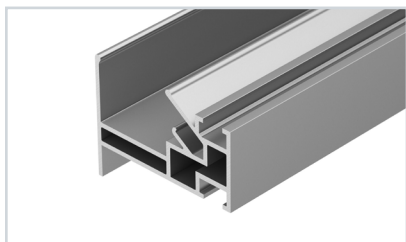

до 60 Вт/м*

5 040702 Профиль STRETCH-S-30-WALL-SIDE-2000 (STEP)

- 040820** Экран STRETCH-S-30-WALL-SIDE-10m (STEP)

до 35 Вт/м*

* Рассеиваемая мощность на 1 м, P_D

ARLIGHT | ПРОФИЛЬ ДЛЯ НАТЯЖНЫХ ПОТОЛКОВ

НАИМЕНОВАНИЕ

ЧЕРТЕЖ

СОПУТСТВУЮЩИЕ ТОВАРЫ

6 040061 Профиль STRETCH-25-WALL-SIDE-2000

до 45 Вт/м*

- 037001** Соединитель профиля MAG-STRETCH-ORIENT-180 Set
- 037002** Соединитель профиля MAG-STRETCH-ORIENT-90 Set
- 040517** Экран STRETCH-25-WALL-SIDE-10m OPAL-PVC