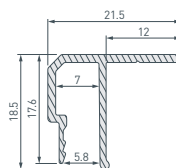

9 039484 Профиль STRETCH-CEIL-TECH-2500

10 039472 Профиль STRETCH-WALL-TECH-2500

* Рассеиваемая мощность на 1 м, P_D

ARLIGHT | ПРОФИЛЬ ДЛЯ НАТЯЖНЫХ ПОТОЛКОВ

НАИМЕНОВАНИЕ

ЧЕРТЕЖ

СОПУТСТВУЮЩИЕ ТОВАРЫ

11 040701 Профиль STRETCH-S-20-WALL-SIDE-2000 (RESPECT-ST)