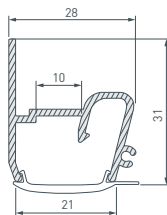

ARLIGHT | ПРОФИЛЬ ДЛЯ НАТЯЖНЫХ ПОТОЛКОВ

НАИМЕНОВАНИЕ

ЧЕРТЕЖ

СОПУТСТВУЮЩИЕ ТОВАРЫ

11 040701 Профиль STRETCH-S-20-WALL-SIDE-2000 (RESPECT-ST)

до 32 Вт/м*

040819 Экран STRETCH-S-20-WALL-SIDE-10m (RESPECT-ST)

12 040059 Профиль-держатель LGD-STRETCH-2TR-2000

040066 Заглушка LGD-2TR-CAP-STRETCH-BK
037001 Соединитель профиля MAG-STRETCH-ORIENT-180 Set
037002 Соединитель профиля MAG-STRETCH-ORIENT-90 Set

13 041160 Профиль STRETCH-SHADOW-TECH-VENT-2000 BLACK (A2-DELTA)

Профиль для создания теневого зазора между стеной и потолком. Подходит для монтажа в помещениях, подверженных поддувам и втягиванию полотен: обеспечивает циркуляцию воздуха за пленкой натяжного потолка через специальные отверстия.

14 039509 Профиль STRETCH-SHADOW-TECH-2000 BLACK (A2-DELTA)

Профиль для создания теневого зазора между стеной и потолком.

15 040704 Профиль STRETCH-SHADOW-TECH-CEIL-2000 BLACK (A2-DELTA)

Профиль для создания теневого зазора между стеной и потолком. Профиль монтируется к потолку: подходит для помещений со «сложными» стенами, монтаж профиля к которым затруднен или невозможен.

* Рассеиваемая мощность на 1 м, P_D