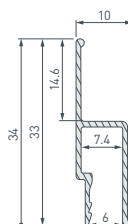

9 039484 Профиль STRETCH-CEIL-TECH-2500

10 039472 Профиль STRETCH-WALL-TECH-2500

* Рассеиваемая мощность на 1 м, P_D

ARLIGHT | ПРОФИЛЬ ДЛЯ НАТЯЖНЫХ ПОТОЛКОВ

НАИМЕНОВАНИЕ

ЧЕРТЕЖ

СОПУТСТВУЮЩИЕ ТОВАРЫ

11 040701 Профиль STRETCH-S-20-WALL-SIDE-2000 (RESPECT-ST)