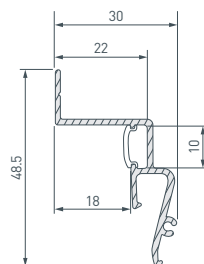

* Рассеиваемая мощность на 1 м, P_D

ARLIGHT | ПРОФИЛЬ ДЛЯ НАТЯЖНЫХ ПОТОЛКОВ

НАИМЕНОВАНИЕ

ЧЕРТЕЖ

СОПУТСТВУЮЩИЕ ТОВАРЫ

16 039510 Профиль STRETCH-SHADOW-2000 BLACK (A2-CONTOUR-PRO)

до 23 Вт/м*

040644 Экран STRETCH-SHADOW-10m OPAL-PVC (A2-CONTOUR-PRO)