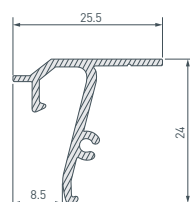

13 041160 Профиль STRETCH-SHADOW-TECH-VENT-2000 BLACK (A2-DELTA)

Профиль для создания теневого зазора между стеной и потолком. Подходит для монтажа в помещениях, подверженных поддувам и втягиванию полотен: обеспечивает циркуляцию воздуха за пленкой натяжного потолка через специальные отверстия.

14 039509 Профиль STRETCH-SHADOW-TECH-2000 BLACK (A2-DELTA)

Профиль для создания теневого зазора между стеной и потолком.

15 040704 Профиль STRETCH-SHADOW-TECH-CEIL-2000 BLACK (A2-DELTA)

Профиль для создания теневого зазора между стеной и потолком. Профиль монтируется к потолку: подходит для помещений со «сложными» стенами, монтаж профиля к которым затруднен или невозможен.