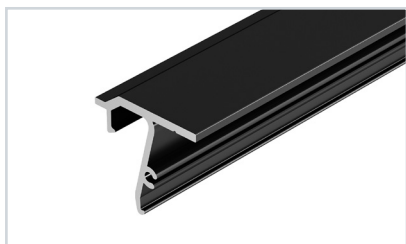

13 041160 Профиль STRETCH-SHADOW-TECH-VENT-2000 BLACK (A2-DELTA)

Профиль для создания теневого зазора между стеной и потолком. Подходит для монтажа в помещениях, подверженных поддувам и втягиванию полотен: обеспечивает циркуляцию воздуха за пленкой натяжного потолка через специальные отверстия.

14 039509 Профиль STRETCH-SHADOW-TECH-2000 BLACK (A2-DELTA)

Профиль для создания теневого зазора между стеной и потолком.

15 040704 Профиль STRETCH-SHADOW-TECH-CEIL-2000 BLACK (A2-DELTA)

Профиль для создания теневого зазора между стеной и потолком. Профиль монтируется к потолку: подходит для помещений со «сложными» стенами, монтаж профиля к которым затруднен или невозможен.