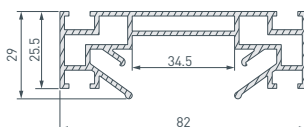

040819 Экран STRETCH-S-20-WALL-SIDE-10m (RESPECT-ST)

12 040059 Профиль-держатель LGD-STRETCH-2TR-2000