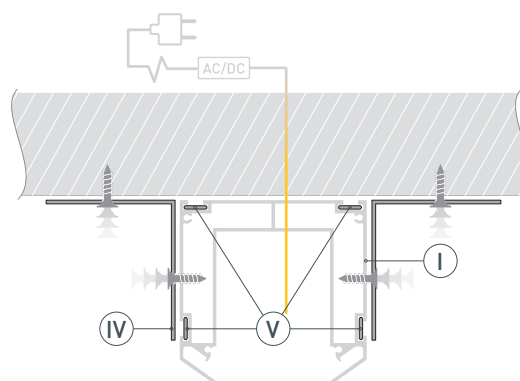

ЧЕРТЕЖ

РУКОВОДСТВО ПО МОНТАЖУ ПРОФИЛЯ-ДЕРЖАТЕЛЯ

Установка профиля-держателя в натяжной потолок
Необходимые компоненты:

- 1** / Закрепите профиль-держатель I на поверхности с помощью кронштейнов IV и выведите кабель питания. Для создания прямых и угловых (90°) соединений профилей рекомендуется использовать соединители V. Если необходимо создать линию света, заканчивающуюся посередине потолка, дополнительно установите заглушку MAG-STRETCH-45.

- 2** / Закрепите полотно натяжного потолка к профилю-держателю I с помощью гарпуна II.

- 3** / Установите шинопровод III в профиль-держатель I. Выполните подключение шинопровода согласно инструкции к нему.