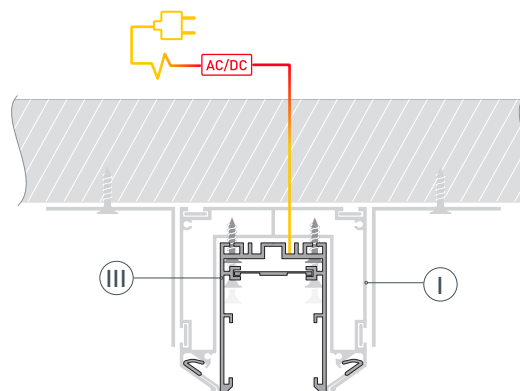

ЧЕРТЕЖ

РУКОВОДСТВО ПО МОНТАЖУ ПРОФИЛЯ-ДЕРЖАТЕЛЯ

Установка профиля-держателя в натяжной потолок
Необходимые компоненты:

- 1** / Закрепите профиль-держатель I на поверхности с помощью кронштейнов IV и выведите кабель питания. Для создания прямых и угловых (90°) соединений профилей рекомендуется использовать соединители V. Если необходимо создать линию света, заканчивающуюся посередине потолка, дополнительно установите заглушку MAG-STRETCH-45.

- 2** / Закрепите полотно натяжного потолка к профилю-держателю I с помощью гарпуна II.

- 3** / Установите шинопровод III в профиль-держатель I. Выполните подключение шинопровода согласно инструкции к нему.