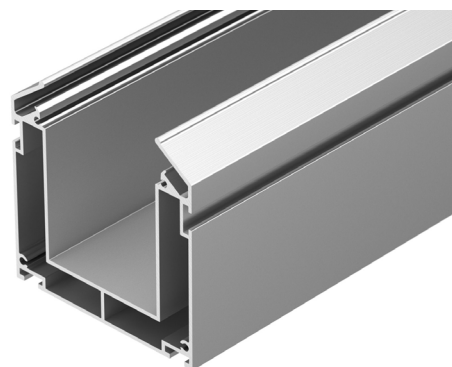

Электронная документация

ПРОФИЛЬ-ДЕРЖАТЕЛЬ MAG-STRETCH-45-2000

ОПИСАНИЕ

- Алюминиевый профиль-держатель для установки осветительного магнитного шинпровода серии MAG-TRACK-4563 в натяжной потолок.

ПРИМЕНЕНИЕ

- Для установки осветительного магнитного шинпровода серии MAG-TRACK-4563 в натяжной потолок.

Накладной

Серебристый

ПАРАМЕТРЫ

Артикул	032752(2)
Модель	MAG-STRETCH-45-2000
Цвет	 серебристый
Покрытие	без покрытия
Форма (сечение)	фигурная
Назначение	для установки трека MAG-TRACK-4563
Размеры профиля	2000×75.3×75.8 мм
Ширина площадки для шинпровода	45.8 мм

ЧЕРТЕЖ

РУКОВОДСТВО ПО МОНТАЖУ ПРОФИЛЯ-ДЕРЖАТЕЛЯ

Установка профиля-держателя в натяжной потолок
Необходимые компоненты:

- 1** / Закрепите профиль-держатель I на поверхности с помощью кронштейнов IV и выведите кабель питания. Для создания прямых и угловых (90°) соединений профилей рекомендуется использовать соединители V. Если необходимо создать линию света, заканчивающуюся посередине потолка, дополнительно установите заглушку MAG-STRETCH-45.