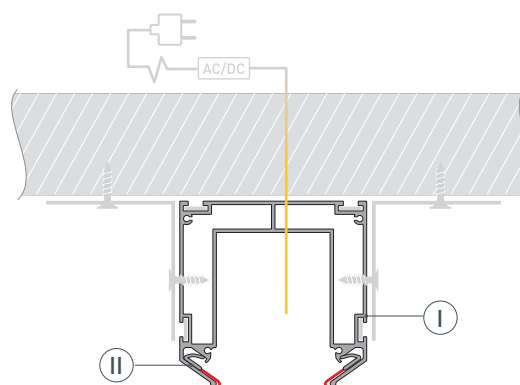

ЧЕРТЕЖ

РУКОВОДСТВО ПО МОНТАЖУ ПРОФИЛЯ-ДЕРЖАТЕЛЯ

Установка профиля-держателя в натяжной потолок
Необходимые компоненты:

- 1** / Закрепите профиль-держатель I на поверхности с помощью кронштейнов IV и выведите кабель питания. Для создания прямых и угловых (90°) соединений профилей рекомендуется использовать соединители V. Если необходимо создать линию света, заканчивающуюся посередине потолка, дополнительно установите заглушку MAG-STRETCH-45.

- 2** / Закрепите полотно натяжного потолка к профилю-держателю I с помощью гарпуна II.

- 3** / Установите шинопровод III в профиль-держатель I. Выполните подключение шинопровода согласно инструкции к нему.