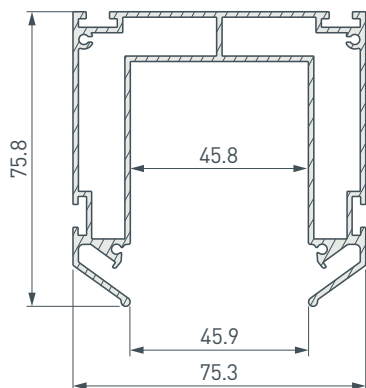

- Для установки осветительного магнитного шинпровода серии MAG-TRACK-4563 в натяжной потолок.

Накладной

Серебристый

ПАРАМЕТРЫ

Артикул	032752(2)
Модель	MAG-STRETCH-45-2000
Цвет	 серебристый
Покрытие	без покрытия
Форма (сечение)	фигурная
Назначение	для установки трека MAG-TRACK-4563
Размеры профиля	2000×75.3×75.8 мм
Ширина площадки для шинпровода	45.8 мм

ЧЕРТЕЖ

РУКОВОДСТВО ПО МОНТАЖУ ПРОФИЛЯ-ДЕРЖАТЕЛЯ

Установка профиля-держателя в натяжной потолок
Необходимые компоненты:

- 1** / Закрепите профиль-держатель I на поверхности с помощью кронштейнов IV и выведите кабель питания. Для создания прямых и угловых (90°) соединений профилей рекомендуется использовать соединители V. Если необходимо создать линию света, заканчивающуюся посередине потолка, дополнительно установите заглушку MAG-STRETCH-45.